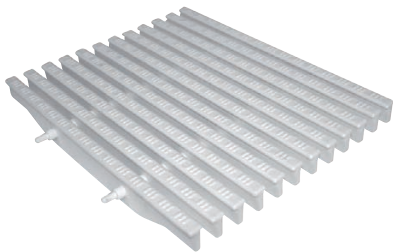

RECTA 35 RETA 35

- 35 mm. de altura.
- Polipropileno blanco.
- 2 puntos de ensamblaje.
- Piezas por metro lineal: 45.

- 35 mm. de altura.
- Polipropileno branco.
- 2 pontos de ensamblagem.
- Peças por metro linear: 45.

CURVA 35 CURVA 35

- 35 mm. de altura.
- Adaptable a cualquier curva.
- Polipropileno blanco.
- 1 punto de ensamblaje.
- Piezas por metro lineal: 45.

- 35 mm. de altura.
- Adaptável a qualquer curva.
- Polipropileno branco.
- 1 ponto de ensamblagem.
- Peças por metro linear: 45.

RECTA 22 RETA 22

- 22 mm. de altura.
- Polipropileno blanco.
- 2 puntos de ensamblaje.
- Piezas por metro lineal: 48.

- 22 mm. de altura.
- Polipropileno branco.
- 2 pontos de ensamblagem.
- Peças por metro linear: 48.

CURVA 22 CURVA 22

- 22 mm. de altura.
- Adaptable a cualquier curva.
- Polipropileno blanco.
- 1 punto de ensamblaje.
- Piezas por metro lineal: 48.

- 22 mm. de altura.
- Adaptável a qualquer curva.
- Polipropileno branco.
- 1 ponto de ensamblagem.
- Peças por metro linear: 48.