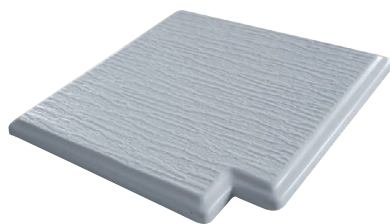

- 35 mm. de altura.
- Fabricado en poliéster reforzado con fibra de vidrio.
- Ángulo: 90°.
- Antideslizante.
- 35 mm. de altura.
- Fabricado em poliéster reforçado com fibra de vidro.
- Ângulo: 90°.
- Antiderrapante

ANCHO / LARGURA		COD.	COD. EAN	PRECIO UD. € PREÇO UD. €	PRECIO/CAJA € PREÇO/CAIXA €
195 mm.	4	500420	8410189004638	54,412	217,648
245 mm.	4	500422	8410189004645	62,103	248,411
295 mm.	4	500424	8410189004652	69,313	277,251
335 mm.	4	500426	8410189004669	76,523	306,091