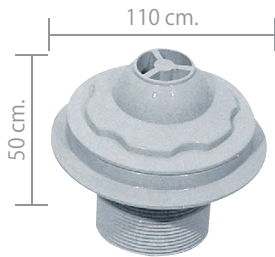

Vaso piscina
Vaso piscina

BOQUILLA DE IMPULSIÓN BOQUILHA DE IMPULSÃO

- Orientable.
- Fabricada en ABS blanco.
- Orientável.
- Fabricada em ABS branco.

MODELO		COD.	COD. EAN	PRECIO UD. € PREÇO UD. €	PRECIO CAJA € PREÇO CAIXA €
50/6 bola 15 mm. - 3.000 l/h.	6	500199	8410189004270	5,094	30,561
50/6 bola 20 mm. - 5.000 l/h.	6	500206	8410189004287	5,094	30,561
50/6 bola 25 mm. - 7.000 l/h.	6	500207	8410189004294	5,094	30,561
50/10 bola 15 mm. - 3.000 l/h.	6	500209	8410189004300	5,094	30,561
50/10 bola 20 mm. - 5.000 l/h.	6	500211	8410189004317	5,094	30,561
50/10 bola 25 mm. - 7.000 l/h.	6	500214	8410189004324	5,094	30,561

Int 50 Ø
Ext 63 Ø

260 mm.

PASAMUROS HORMIGÓN ANTEPARO DE CONCRETO

- Rosca interior 1 1/2" para focos planos y miniproyectores
- Fabricado en ABS.
- Longitud 260 mm.
- Conexión Ø 50 mm.
- Rosca interna 1 1/2" focos planos e mini projetores.
- Feito de ABS
- Comprimento 260 mm
- Conexão Ø 50 mm.

MODELO		COD.	COD. EAN	PRECIO UD. € PREÇO UD. €	PRECIO CAJA € PREÇO CAIXA €
Tubo 50/6	6	500201	8410189034826	5,333	31,996
Tubo 50/10	6	500212	8410189034833	5,333	31,996

PISCINAS DE HORMIGÓN

PISCINAS DE BETÃO

BOQUILLA DE IMPULSIÓN INLET BOQUILHA DE IMPULSÃO

- Orientable.
- Fabricada en ABS blanco.
- Rosca exterior 2", interior 1 1/2"
- 6.000 L/h.
- Orientávei.
- Fabricada em ABS branco.
- Rosca exterior 2", interior 1 1/2"
- 6.000 L/h.