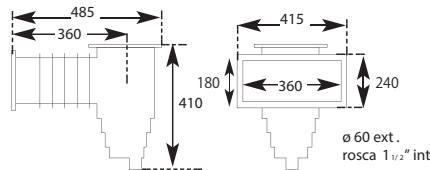

PISCINAS DE HORMIGÓN

PISCINAS DE BETÃO

Int. 40 Ø

SKIMMER

- Boca de 200 mm.
- Fabricado en ABS.
- Color blanco con tapa redonda o cuadrada.
- 5 m³/h aspiración.
- Rebosadero troquelado 40 Ø.

- Boca de 200 mm.
- Fabricado em ABS.
- Cor branca com tampa redonda ou quadrada.
- 5 m³/h aspiração.
- Rebosadero troquelado 40 Ø.

MODELO		COD.	COD. EAN	PRECIO UD. € PREÇO UD. €
Tapa redonda / Tapa redonda	1	500183	8410189011964	51,820
Tapa cuadrada / Tapa quadrada	1	500183C	8410189012824	51,820

Int. 40 Ø

SKIMMER

- Boca de 360 mm.
- Fabricado en ABS.
- Color blanco con tapa redonda o cuadrada.
- 5 m³/h aspiración.
- Rebosadero troquelado 40 Ø.

- Boca de 360 mm.
- Fabricado em ABS.
- Cor branca com tampa redonda ou quadrada.
- 5 m³/h aspiração.
- Rebosadero troquelado 40 Ø.

MODELO		COD.	COD. EAN	PRECIO UD. € PREÇO UD. €
Tapa redonda / Tapa redonda	1	500185	8410189015061	111,125
Tapa cuadrada / Tapa quadrada	1	500185C	8410189015078	111,125

REGULADOR DE NIVEL REGULADOR DE NÍVEL

- Fabricado en ABS
- Tapa cuadrada
- Acometida 3/4 macho
- Registro 50 Ø H pegar

- Fabricado em ABS
- Tampa quadrada
- Corrida 3/4 masculino
- Registro 50 Ø H colar