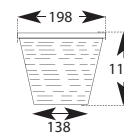

PISCINAS DE HORMIGÓN

PISCINAS DE BETÃO

Int. 40 Ø

SKIMMER

- Boca de 200 mm.
- Fabricado en ABS.
- Color blanco con tapa redonda o cuadrada.
- 5 m³/h aspiración.
- Rebosadero troquelado 40 Ø.

- Boca de 200 mm.
- Fabricado em ABS.
- Cor branca com tampa redonda ou quadrada.
- 5 m³/h aspiração.
- Rebosadero troquelado 40 Ø.

MODELO		COD.	COD. EAN	PRECIO UD. € PREÇO UD. €
Tapa redonda / Tapa redonda	1	500183	8410189011964	51,820
Tapa cuadrada / Tapa quadrada	1	500183C	8410189012824	51,820

Int. 40 Ø

SKIMMER

- Boca de 360 mm.
- Fabricado en ABS.
- Color blanco con tapa redonda o cuadrada.
- 5 m³/h aspiración.
- Rebosadero troquelado 40 Ø.

- Boca de 360 mm.
- Fabricado em ABS.
- Cor branca com tampa redonda ou quadrada.
- 5 m³/h aspiração.
- Rebosadero troquelado 40 Ø.

MODELO		COD.	COD. EAN	PRECIO UD. € PREÇO UD. €
Tapa redonda / Tapa redonda	1	500185	8410189015061	111,125
Tapa cuadrada / Tapa quadrada	1	500185C	8410189015078	111,125