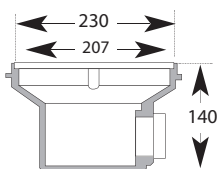

MODELO		COD.	COD. EAN	PRECIO UD. € PREÇO UD. €
Tapa cuadrada / Tapa quadrada	1	500100	8410189004058	104,305

04

VASO PISCINA VASO PISCINA

ACERO / AÇO

SUMIDERO SUMIDOURO

- Fabricado en ABS con reja en ABS blanca o acero inox.
- 200 Ø.
- Salida roscada de 2" hembra.
- 11 m3/h aspiración
- Fabricado en ABS con grelha em ABS branca o em aço.
- 200 Ø.
- Saída roscada de 2" fêmea.
- 11 m3/h aspiração.

Vaso piscina
Vaso piscina

BOQUILLA DE IMPULSIÓN BOQUILHA DE IMPULSÃO

- Orientable.
- Fabricada en ABS blanco.
- Orientável.
- Fabricada em ABS branco.

MODELO		COD.	COD. EAN	PRECIO UD. € PREÇO UD. €	PRECIO CAJA € PREÇO CAIXA €
50/6 bola 15 mm. - 3.000 l/h.	6	500199	8410189004270	5,094	30,561
50/6 bola 20 mm. - 5.000 l/h.	6	500206	8410189004287	5,094	30,561
50/6 bola 25 mm. - 7.000 l/h.	6	500207	8410189004294	5,094	30,561
50/10 bola 15 mm. - 3.000 l/h.	6	500209	8410189004300	5,094	30,561
50/10 bola 20 mm. - 5.000 l/h.	6	500211	8410189004317	5,094	30,561
50/10 bola 25 mm. - 7.000 l/h.	6	500214	8410189004324	5,094	30,561