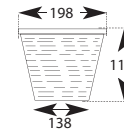

PISCINAS DE HORMIGÓN

PISCINAS DE BETÃO

Int. 40 Ø

SKIMMER

- Boca de 200 mm.
- Fabricado en ABS.
- Color blanco con tapa redonda o cuadrada.
- 5 m³/h aspiración.
- Rebosadero troquelado 40 Ø.

- Boca de 200 mm.
- Fabricado em ABS.
- Cor branca com tampa redonda ou quadrada.
- 5 m³/h aspiração.
- Rebosadero troquelado 40 Ø.

MODELO		COD.	COD. EAN	PRECIO UD. € PREÇO UD. €
Tapa redonda / Tapa redonda	1	500183	8410189011964	51,820
Tapa cuadrada / Tapa quadrada	1	500183C	8410189012824	51,820

Int. 40 Ø

SKIMMER

- Boca de 360 mm.
- Fabricado en ABS.
- Color blanco con tapa redonda o cuadrada.
- 5 m³/h aspiración.
- Rebosadero troquelado 40 Ø.