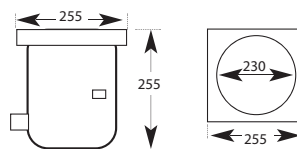

MODELO		COD.	COD. EAN	PRECIO UD. € PREÇO UD. €
Tapa cuadrada / Tapa quadrada	1	500100	8410189004058	104,305