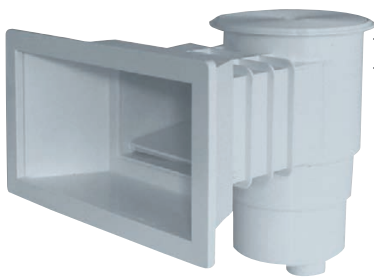

PISCINAS DE HORMIGÓN

PISCINAS DE BETÃO

Int. 40 Ø

SKIMMER

- Boca de 200 mm.
- Fabricado en ABS.
- Color blanco con tapa redonda o cuadrada.
- 5 m³/h aspiración.
- Rebosadero troquelado 40 Ø.

- Boca de 200 mm.
- Fabricado em ABS.
- Cor branca com tampa redonda ou quadrada.
- 5 m³/h aspiração.
- Rebosadero troquelado 40 Ø.

MODELO		COD.	COD. EAN	PRECIO UD. € PREÇO UD. €
Tapa redonda / Tapa redonda	1	500183	8410189011964	51,820
Tapa cuadrada / Tapa quadrada	1	500183C	8410189012824	51,820

Int. 40 Ø

SKIMMER

- Boca de 360 mm.
- Fabricado en ABS.
- Color blanco con tapa redonda o cuadrada.
- 5 m³/h aspiración.
- Rebosadero troquelado 40 Ø.

- Boca de 360 mm.
- Fabricado em ABS.
- Cor branca com tampa redonda ou quadrada.
- 5 m³/h aspiração.
- Rebosadero troquelado 40 Ø.

MODELO		COD.	COD. EAN	PRECIO UD. € PREÇO UD. €
Tapa redonda / Tapa redonda	1	500185	8410189015061	111,125
Tapa cuadrada / Tapa quadrada	1	500185C	8410189015078	111,125

MODELO		COD.	COD. EAN	PRECIO UD. € PREÇO UD. €
Tapa cuadrada / Tapa quadrada	1	500100	8410189004058	104,305

04

VASO PISCINA VASO PISCINA

ACERO / AÇO

SUMIDERO SUMIDOURO

- Fabricado en ABS con reja en ABS blanca o acero inox.
- 200 Ø.
- Salida roscada de 2" hembra.
- 11 m3/h aspiración
- Fabricado en ABS con grelha em ABS branca o em aço.
- 200 Ø.
- Saída roscada de 2" fêmea.
- 11 m3/h aspiração.