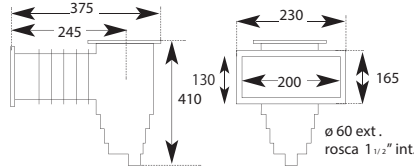

PISCINAS DE HORMIGÓN

PISCINAS DE BETÃO

Int. 40 Ø

SKIMMER

- Boca de 200 mm.
- Fabricado en ABS.
- Color blanco con tapa redonda o cuadrada.
- 5 m³/h aspiración.
- Rebosadero troquelado 40 Ø.

- Boca de 200 mm.
- Fabricado em ABS.
- Cor branca com tampa redonda ou quadrada.
- 5 m³/h aspiração.
- Rebosadero troquelado 40 Ø.

MODELO		COD.	COD. EAN	PRECIO UD. € PREÇO UD. €
Tapa redonda / Tapa redonda	1	500183	8410189011964	51,820
Tapa cuadrada / Tapa quadrada	1	500183C	8410189012824	51,820

Int. 40 Ø

SKIMMER

- Boca de 360 mm.
- Fabricado en ABS.
- Color blanco con tapa redonda o cuadrada.
- 5 m³/h aspiración.
- Rebosadero troquelado 40 Ø.

- Boca de 360 mm.
- Fabricado em ABS.
- Cor branca com tampa redonda ou quadrada.
- 5 m³/h aspiração.
- Rebosadero troquelado 40 Ø.

MODELO		COD.	COD. EAN	PRECIO UD. € PREÇO UD. €
Tapa redonda / Tapa redonda	1	500185	8410189015061	111,125
Tapa cuadrada / Tapa quadrada	1	500185C	8410189015078	111,125