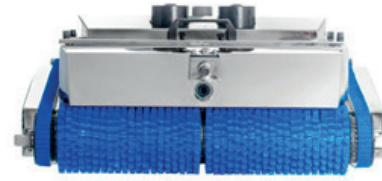

Tarifa industrial

ACCESORIOS / ACESSÓRIOS		COD.	PRECIO € PREÇO €
Carro con grúa	1	517353	1.333,069
Subir paredes	1	517361	1.216,931
Cámara mp4	1	517362	474,868
Kit protección cortes chasis	1	517363	54,630
Tratamiento agua sulfurosa	1	517364	1.984,127
Tratamiento agua salada	1	517365	330,688
Kit sobreelevación	1	517366	266,270
Kit grandes profundidades	1	517367	663,095
Kit protección liner	1	517368	266,270

Tarifa industrial

ESPECIFICACIONES / ESPECIFICAÇÕES

Cruces Magellan 1h30 para 25m/ 4h para 50m.	Sistemático 45' para 25m/ 3h para 50m.	En V 1h45 para 25m/ 4h para 50m.	Opción suelo y pared 4h para 25m/ 9h para 50m.

08

ROBOTS
ROBOTS

VISTAS / VISTAS

VISIO

- Gama limpiafondos Visio, de próxima generación para piscinas pública.
- Perfectos para el mantenimiento de la piscina.
- Sistema de succión doble (central y lateral)
- Cámara LED, finalmente, haciendo posible la limpieza de piscinas suelo móvil
- Transmisión con engranajes
- La potencia de aspiración superior a 100 m³ / h.

- Gama limpiafundos Visio, próxima geração para piscinas públicas.
- Perfeito para manutenção da piscina.
- Sistema de sucção duplo (central e lateral)
- Câmera LED, finalmente, tornando possível a piscina piso de limpeza móvel
- Engrenagens de transmissão
- A potência de sucção superior a 100 m³ / h.