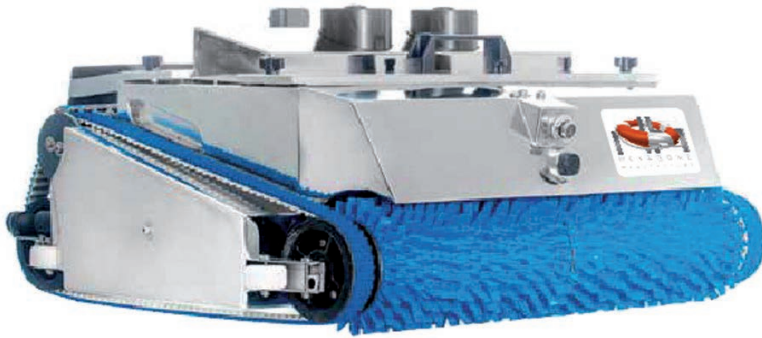

Tarifa industrial

ESPECIFICACIONES / ESPECIFICAÇÕES

Cruces Magellan 1h30 para 25m/ 4h para 50m.	Sistemático 45' para 25m/ 3h para 50m.	En V 1h45 para 25m/ 4h para 50m.	Opción suelo y pared 4h para 25m/ 9h para 50m.

08

ROBOTS
ROBOTS

VISTAS / VISTAS

VISIO

- Gama limpiafondos Visio, de próxima generación para piscinas pública.
- Perfectos para el mantenimiento de la piscina.
- Sistema de succión doble (central y lateral)
- Cámara LED, finalmente, haciendo posible la limpieza de piscinas suelo móvil
- Transmisión con engranajes
- La potencia de aspiración superior a 100 m³ / h.

- Gama limpiafundos Visio, próxima geração para piscinas públicas.
- Perfeito para manutenção da piscina.
- Sistema de sucção duplo (central e lateral)
- Câmera LED, finalmente, tornando possível a piscina piso de limpeza móvel
- Engrenagens de transmissão
- A potência de sucção superior a 100 m³ / h.