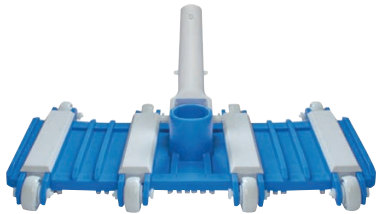

## LIMPA-FUNDOS

### LIMPIAFONDOS FLEXIBLE / LIMPA-FUNDOS FLEXÍVEL

- Fabricado en ABS.
- Adaptador para mangueras de 1½" y 1¼".
- Cepillos de nylon rígidos y duraderos.
- Fabricado em ABS.
- Adaptador para mangueiras de 1½" e 1¼".
- Escovas de nylon rígidas e duradouras.

### LIMPIAFONDOS FLEXIBLE CON CEPILLOS LATERALES / LIMPA-FUNDOS FLEXÍVEL COM ESCOVAS LATERAIS

- Fabricado en ABS.
- Adaptador para mangueras de 1½" y 1¼".
- Cepillos de nylon rígidos y duraderos.
- Fabricado em ABS.
- Adaptador para mangueiras de 1½" e 1¼".
- Escovas de nylon rígidas e duradouras.