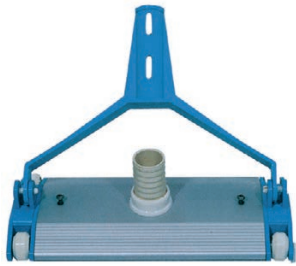

07

MATERIAL DE LIMPIEZA MATERIAL DE LIMPEZA

LIMPIAFONDOS METÁLICO 335 MM / LIMPA-FUNDOS METÁLICO 335 MM

- Extrusionado en aluminio anodizado.
- De 1½" con horquilla en nylon.
- Anchura 335 mm.
- Extrusionado en aluminio anodizado.
- De 1½" con horquilla en nylon.
- Anchura 335 mm.

MODELO		COD.	COD. EAN	PRECIO/CAJA € PREÇO/CAIXA €	PRECIO UD. € PREÇO UD. €
Fijación PALOMILLA	4	500340	8410189004673	280,079	70,020
Fijación CLIP	4	500342	8410189004980	280,079	70,020