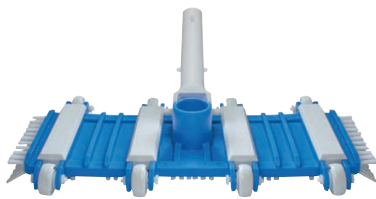

## LIMPA-FUNDOS

### LIMPIAFONDOS FLEXIBLE / LIMPA-FUNDOS FLEXÍVEL

- Fabricado en ABS.
- Adaptador para mangueras de 1½" y 1¼".
- Cepillos de nylon rígidos y duraderos.
- Fabricado em ABS.
- Adaptador para mangueiras de 1½" e 1¼".
- Escovas de nylon rígidas e duradouras.

### LIMPIAFONDOS FLEXIBLE CON CEPILLOS LATERALES / LIMPA-FUNDOS FLEXÍVEL COM ESCOVAS LATERAIS

- Fabricado en ABS.
- Adaptador para mangueras de 1½" y 1¼".
- Cepillos de nylon rígidos y duraderos.
- Fabricado em ABS.
- Adaptador para mangueiras de 1½" e 1¼".
- Escovas de nylon rígidas e duradouras.