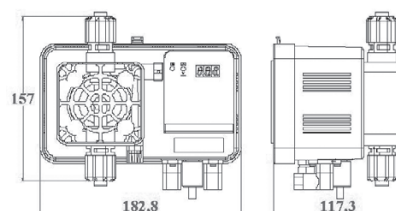

Kit Acessórios

- Suporte de parede.
- 2m tubo de aspiração PVC.
- 2 m tubo impulsão PE.
- Válvula injetora PVDF de bola Pirex-OR Viton.
- Filtro fundo PP.
- 1,5 m tubo de purga PVC.
- Coleira da toma.

	COD.	COD. EAN	PRECIO CAJA € PREÇO CAIXA €
1	500606	8410189034895	305,081

Sonda de nivel (Opción) / Sonda de nível

1	510301	8410189034901	99,174
---	--------	---------------	--------

Tarifa industrial

Dimensiones

Dimensões

02

DOSIFICACIÓN

DOSAGEM