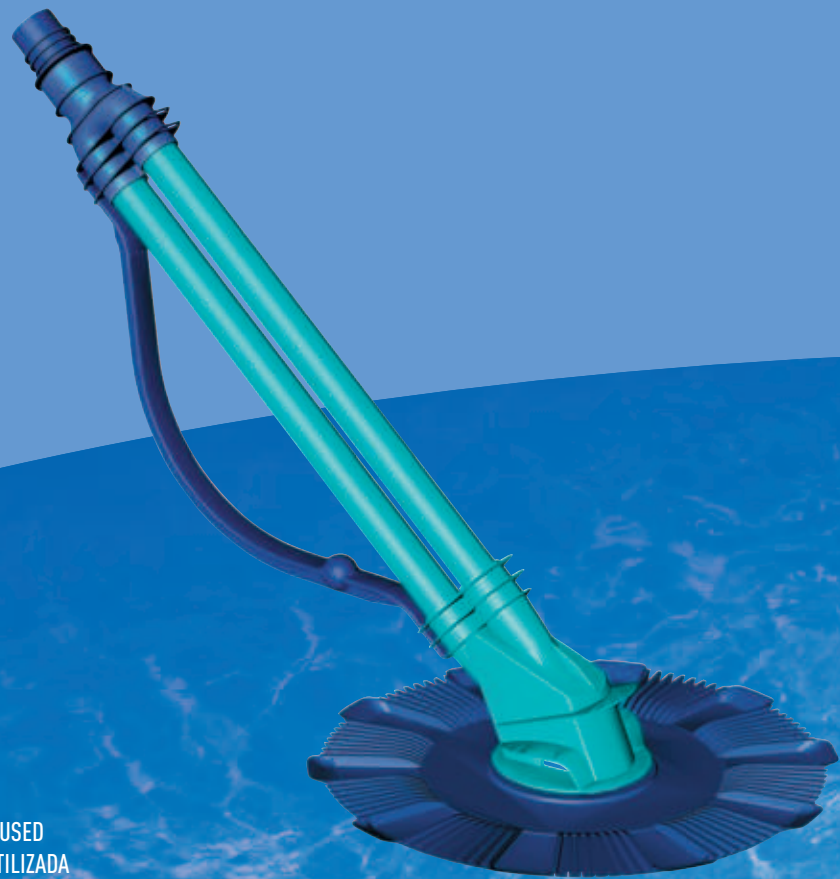

AUCUN RÉGLAGE NÉCESSAIRE
NO ADJUSTMENT REQUIRED
NINGÚN AJUSTE NECESARIO

FONCTIONNE PENDANT LA BAIGNADE
WORKS EVEN WHEN THE POOL IS BEING USED
FUNCIONA MISMO SI LA PISCINA ESTA UTILIZADA

Joker V22

Joker V22 s'installe en quelques minutes, sans outil, et ne nécessite aucune modification de votre piscine.

Il s'adapte aux piscines à fond plat ou pentes douces et peut être recommandé pour les bassins hors-sol.

Joker V22 se branche directement sur le skimmer ou la prise balai et fonctionne par aspiration d'eau, sans électricité, grâce à la filtration de la piscine (4m³/h minimum).

Joker V22 est fourni avec un tuyau de 10 mètres ainsi qu'un régulateur de pression qui assure un débit constant.

Joker V22 est garanti 3 ans.

Joker V22

Joker V22 can be installed in minutes without any tools and requires no alteration to your pool.

It can be adapted to flat-bottomed or sloped pools and can be used in above ground pools.

Joker V22 is connected directly to the skimmer or the vacuum line and works by suction with no need of electricity using the existing filtration system (4m³/h minimum).